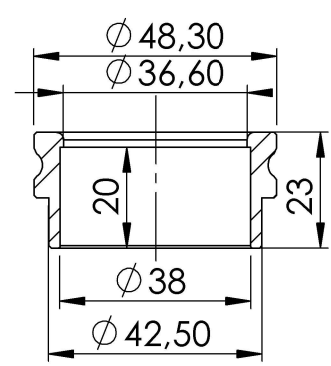

dB-killer n.52 ϕ 38
Cod.308421801

4 S.S. flange
Cod."150A"

4 Cylinder bushing
Cod.206432

Factory S silencer
S.s. ϕ i 60 RHS
Cod.308472481

Carbon bracket
Cod. 308448501

ORIGINAL PARTS

Aluminium bracket
Cod. 308247501
Cod. 205673