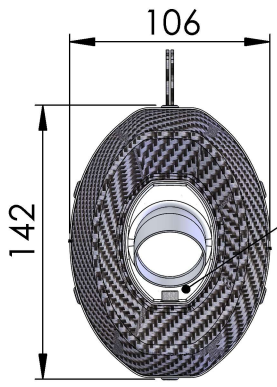

dB-killer n.52 ϕ 38
Cod.308421801

4 S.S. flange
Cod."150A"

4 Cylinder bushing
Cod.206432

Factory S silencer
S.s. ϕ i 60 RHS
Cod.308472481

Carbon bracket
Cod. 308448501

ORIGINAL PARTS

Aluminium bracket
Cod. 308247501
Cod. 205673

Aluminium spacer
Cod. 205866

2 Allen screw
M8X16 T.C.E.I.
Cod.200360

4 S.S. flange
Cod.205670

2 Plain washer 8x17
Cod.200294

S.s. bracket
Cod.088247002

Aluminium spacer
 ϕ 27X9X6.5
Cod. 205771

Pipe N°5 2/1
Cod.3014233206

Allen screw M6X50
T.C.E.I.
Cod.204234

Pipe N°7 2/1
Cod.3014233210

"2Optional"
Cod.5683

4 Cable ties for securing
exhaust valve cables

Pipe N°6 2/1
Cod.3014233208

Pipe N°4
Cod.30142233204

Pipe N°2
Cod.30142233202

ART. 14233S

BMW S1000RR

Pipe N°3
Cod.30142233203

Pipe N°1
Cod.3014233201

FULL SYSTEM 4/2/1 - FACTORY S - STAINLESS S.

dB-killer n.52 Ø 38
Cod.308421801

4 S.s. Flange
Cod.205670

4 S.s. Cilinder bushing
Cod.206432