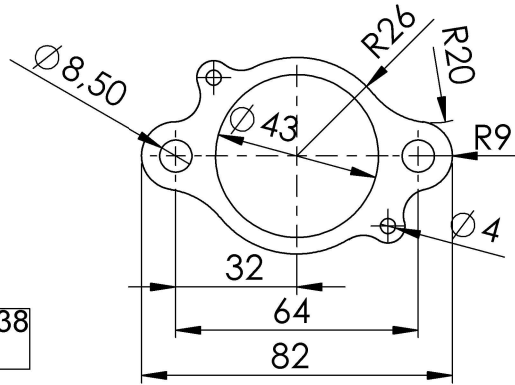

dB-killer n.52 ϕ 38
Cod.308421801

4 S.S. flange
Cod."150A"

4 Cylinder bushing
Cod.206432

Factory S silencer
S.s. ϕ i 60 RHS
Cod.308472481

Carbon bracket
Cod. 308448501

ORIGINAL PARTS

Aluminium bracket
Cod. 308247501
Cod. 205673

2 Knurled collar nut
M8 Cod.200298

Allen screw
M8X30 T.E.I.
Cod.2003335

Knurled collar nut M6
Cod.200333

Plain washer 6x18
Cod.200254

Aluminium spacer
Cod. 206434

4 Aisi 304 S.S.
cilinder bushing
Cod.206432

Aluminium spacer
Cod. 205866

2 Allen screw
M8X16 T.C.E.I.
Cod.200360

4 S.S. flange
Cod.205670

2 Plain washer 8x17
Cod.200294

S.s. bracket
Cod.088247002

Aluminium spacer
 ϕ 27X9X6.5
Cod. 205771

Pipe N°5 2/1
Cod.3014233206

Carbon bracket
Cod.088471001

4 Aisi 304 S.S.
cilinder bushing
Cod.206432

2 Allen screw
M8X25
T.C.E.I. Z.B.
Cod.200314

4 Plain washer 8x17
Cod.200294

2 Allen screw
M8X16 T.C.E.I.
Cod.200360

4 S.S. flange
Cod.205670