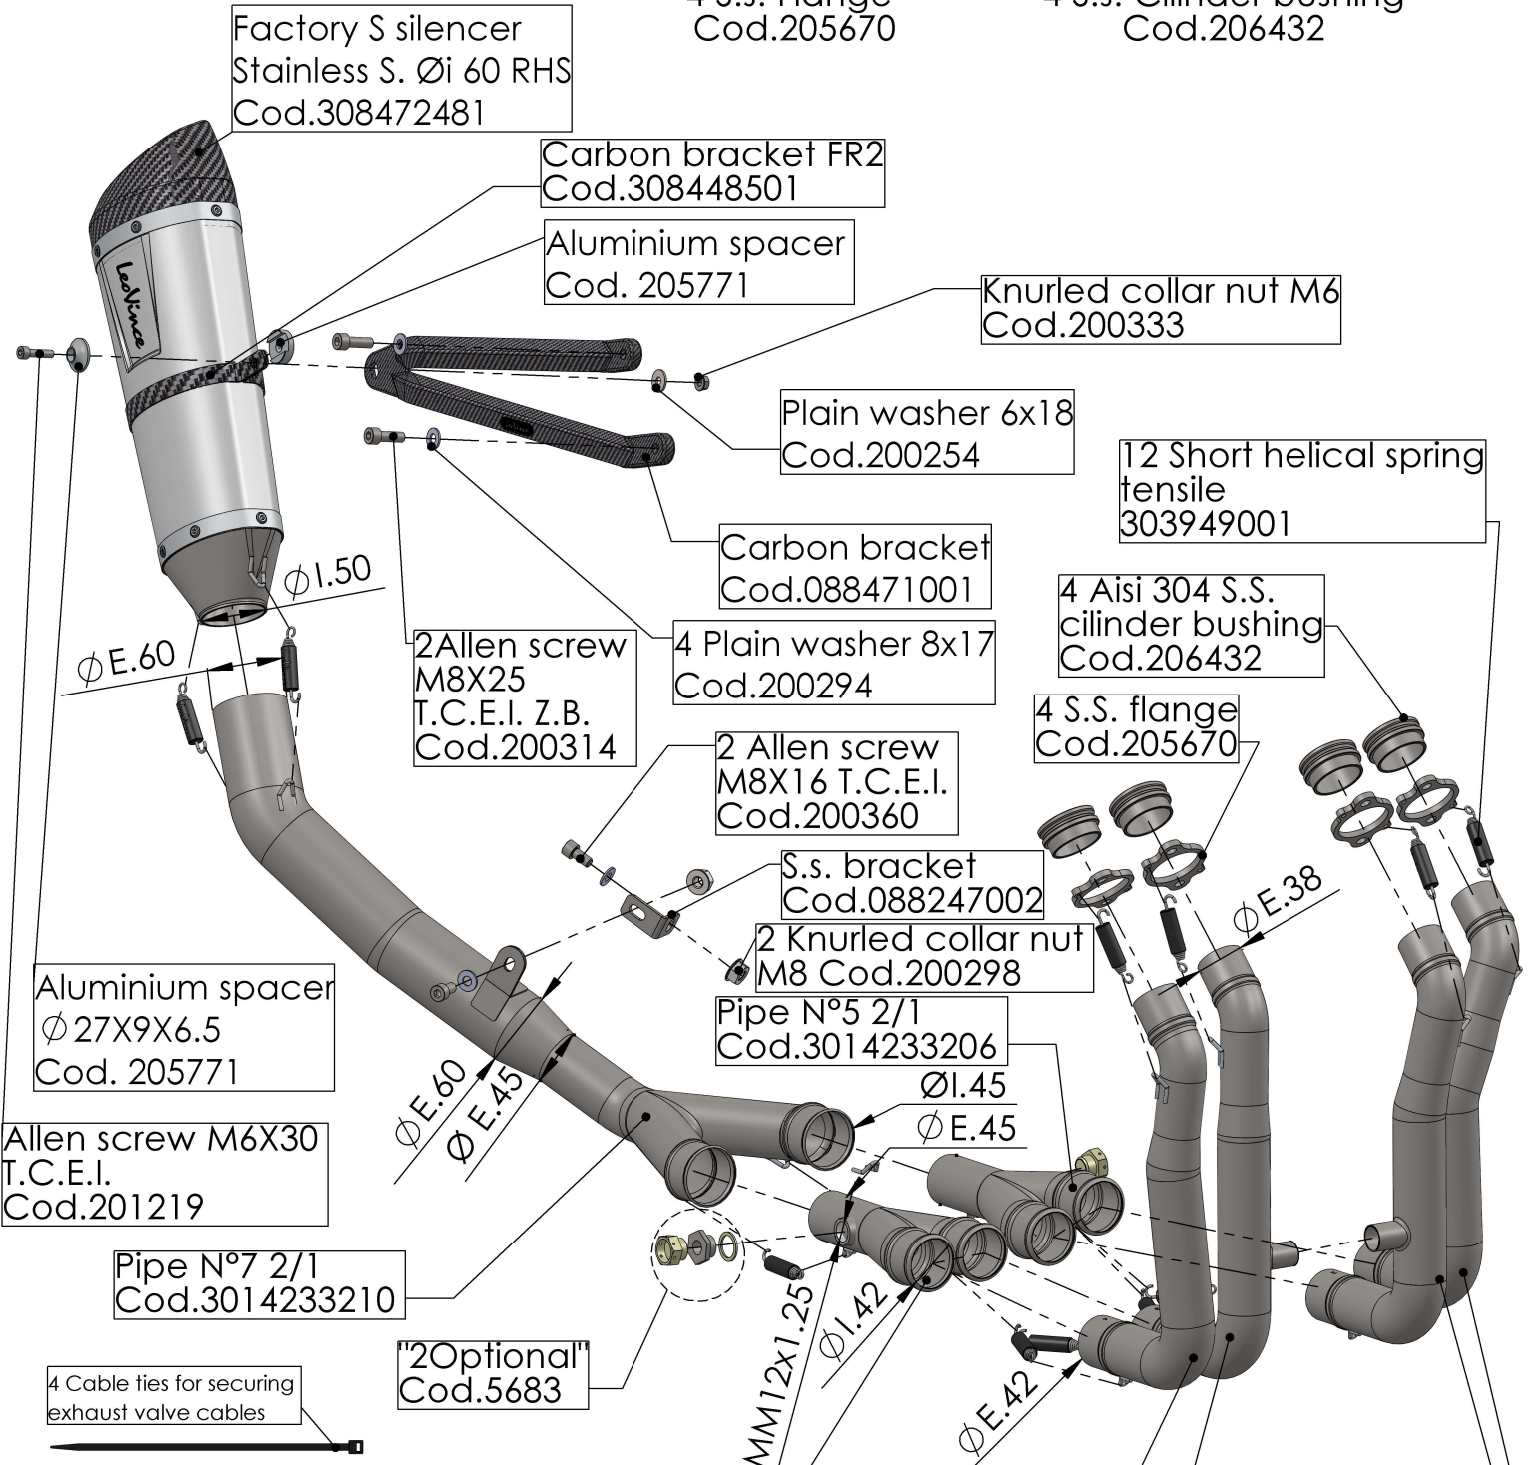

Allen screw M6X50
T.C.E.I.
Cod.204234

Pipe N°7 2/1
Cod.3014233210

"2Optional"
Cod.5683

4 Cable ties for securing
exhaust valve cables

Pipe N°6 2/1
Cod.3014233208

Pipe N°4
Cod.30142233204

Pipe N°2
Cod.30142233202

ART. 14233S

BMW S1000RR

Pipe N°3
Cod.30142233203

Pipe N°1
Cod.3014233201

FULL SYSTEM 4/2/1 - FACTORY S - STAINLESS S.

dB-killer n.52 Ø 38
Cod.308421801

4 S.s. Flange
Cod.205670

4 S.s. Cilinder bushing
Cod.206432

Carbon bracket
Cod.088471001

4 Aisi 304 S.S.
cilinder bushing
Cod.206432

2 Allen screw
M8X25
T.C.E.I. Z.B.
Cod.200314

4 Plain washer 8x17
Cod.200294

2 Allen screw
M8X16 T.C.E.I.
Cod.200360

4 S.S. flange
Cod.205670