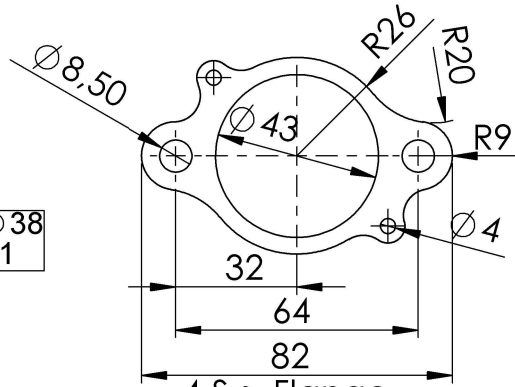

ART. 14233S

BMW S1000RR

Pipe N°3
Cod.30142233203

Pipe N°1
Cod.3014233201

FULL SYSTEM 4/2/1 - FACTORY S - STAINLESS S.

dB-killer n.52 Ø 38
Cod.308421801

4 S.s. Flange
Cod.205670

4 S.s. Cilinder bushing
Cod.206432