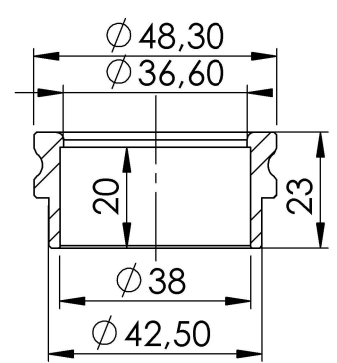

ART. 14233S

BMW S1000RR

Pipe N°3
Cod.30142233203

Pipe N°1
Cod.3014233201

FULL SYSTEM 4/2/1 - FACTORY S - STAINLESS S.

dB-killer n.52 Ø 38
Cod.308421801

4 S.s. Flange
Cod.205670

4 S.s. Cilinder bushing
Cod.206432